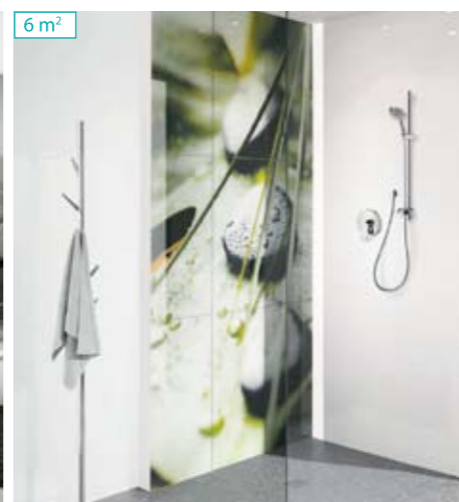

Mit WC Comfort höher sitzen!

Das Comfort WC ist höher als normale WC's und kann ohne Änderungen an vorhandene Zu- und Ablaufanschlüsse montiert werden. Für ältere Menschen bietet diese Höhe ein bequemerer Sitzen und Aufstehen.

Foto • Minova Bad

Kompletter Renovierungsservice für kleine Bäder von 3 - 8 m².

Wir machen aus Ihrem Bad etwas Besonderes - Ihr Zuhause!

Schluss mit langweiligen Badezimmern!

4,5 m²

6 m²

„Ich habe einen ganz einfachen Geschmack. Ich bin stets mit dem Besten zufrieden.“

Tel. 06150 1009-0
www.minova-bad.de

Besuchen Sie unsere Ausstellung und bringen Sie die Maße Ihres Bades mit.

Ausstellung:
Mo.-Fr. 10-12 u. 14-18 Uhr