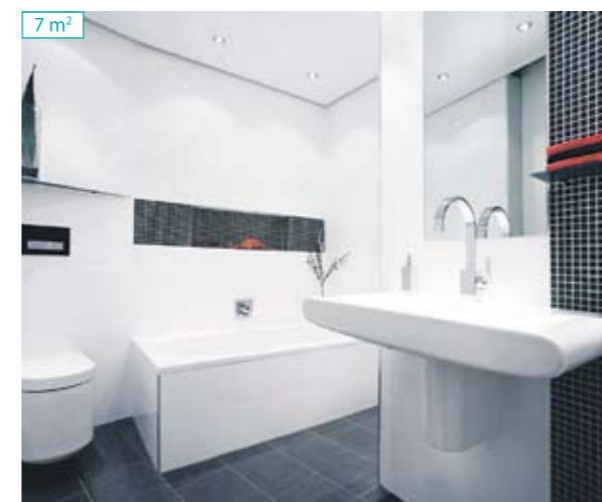

Duschkomfort für Senioren

Barrierefrei ohne auf Komfort zu verzichten

Während früher die Bäder aus Kostengründen nur einfach eingerichtet wurden, besteht heute der Wunsch

nach einer optimalen, pflegeleichten, ganz auf die eigenen Bedürfnisse abgestimmten Einrichtung.

Gerade im schwierigen Bereich Kleinbad ist schon ein wenig mehr gefragt als eine Standardplanung.

Auf Maß gefertigte, unterfahrbare Waschtische aus Corian® auf kleinstem Raum.

Corian® - Waschtischplatten - als Platte unterfahrbar oder mit Unterschränken - bieten unzählige Möglichkeiten für eine individuelle Badgestaltung.

Corian® verzeiht Ihnen fast alles.

Im Gegensatz zu branchenüblichen Werkstoffen (z. Bsp. Porzellan, Mineralguß) ist Corian® (Produkt und Marke von DuPont) besonders:

- schlag- und kratzfest
- unempfindlich gegen Nagellacke, Haarfarbe etc.

- verschleißresistent und langlebig
- in über 100 Farben erhältlich

Begehbare Duschbereiche für Senioren

Besonders mit fortschreitendem Alter sollte man mit einer begehbaren Dusche für die Zeit vorsorgen, in der man nicht mehr so beweglich ist und sein Duschbad auch sitzend auf einem Hocker genießen möchte.

Mit WC Comfort höher sitzen!

Das Comfort WC ist höher als normale WC's und kann ohne Änderungen an vorhandene Zu- und Ablaufanschlüsse montiert werden. Für ältere Menschen bietet diese Höhe ein bequemerer Sitzen und Aufstehen.

Kompletter Renovierungsservice für kleine Bäder von 3 - 8 m².

Wir machen aus Ihrem Bad etwas Besonderes - Ihr Zuhause!

Schluss mit langweiligen Badezimmern!

„Ich habe einen ganz einfachen Geschmack. Ich bin stets mit dem Besten zufrieden.“

Oscar Wilde

7 m²

Das Bad für anspruchsvolle Kunden 50^{plus}

minova bad & c
EXKLUSIV

40 Jahre Erfahrung in Planung und Ausführung

MINOVA BAD