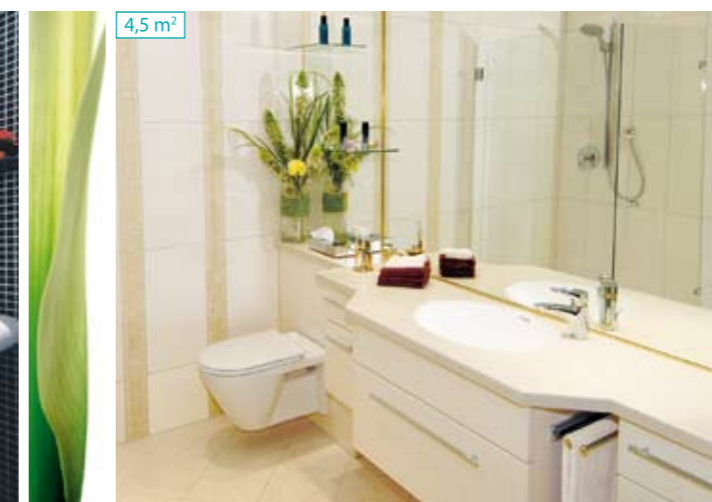

4,5 m²

Das Bad für anspruchsvolle Kunden 50^{plus}

minova bad & c
EXKLUSIV

40 Jahre Erfahrung in Planung und Ausführung

MINOVA BAD

Dipl.-Ing. W. Stallmeier GmbH
Brunnenweg 7
64331 Weiterstadt

Tel. 06150 1009-0
www.minova-bad.de

Besuchen Sie unsere Ausstellung und bringen Sie die Maße Ihres Bades mit.

Ausstellung:
Mo.-Fr. 10-12 u. 14-18 Uhr