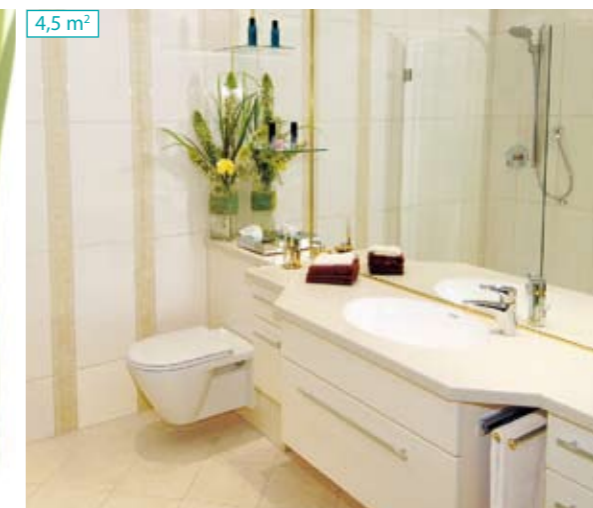

Wellness Oasen

Wellness in den eigenen vier Wänden steigert das Wohlbefinden und tut der Seele gut. Richtig geplant, kann man dies bereits bei einer Badgröße ab 6 m³. Einige Hersteller produzieren be-

queme Badewannen, für die nicht viel Fläche verbraucht wird. Je nach Kundenwunsch lassen sich dann Whirl-Wasser-Düsen oder Luft-Sprudel-Düsen in die gewünschten Positionen einbauen.

Das Sahne-Häubchen dabei ist dann eine Unterwasserbeleuchtung mit Farbwechsler. Je nach Lust und Laune kann man sein Bad dann in rot, grün, blau, gelb oder orange erstrahlen lassen.

Wenn es darum geht, dem kleinen Bad mehr Größe einzuräumen, sind auf jeden Fall große Duschen, bodengleich mit offenem Eingang, einer Schattenfugen-Entwässerung, und nur einer 2 m hohen Glaswand die optimale Lösung. Mit einer großen Kopfbrause, einer Duscharmatur mit Thermostat stellt sich das perfekte Wellness-Wohlgefühl ein.

Bei dieser Gelegenheit lässt sich dann auch für die Zeit vorsorgen, in der man nicht mehr so beweglich ist und sein Duschbad sitzend auf einem Hocker genießen möchte.

Infrarot Lampen - Entspannung für Muskeln und Gelenke

Mit individuell kombinierbaren Wannenauflagen können Rechteckwannen zu einer entspannenden Liege umfunktioniert werden. Zusätzlich in die Decke eingebaute Infrarot-Lampen schaffen mit ihrer wohligen Wärme Auszeit für die Seele - Wellness in den eigenen 4 Wänden pur.

Mit einer Regenbrause ist Duschen einfach mehr als nur Körperpflege. Unterschiedliche Strahlarten von pulsierend bis zum üppigen Schwall beleben den Geist, wirken entspannend und bringen nachhaltige Regeneration.

Das Bad für anspruchsvolle Kunden 50 plus

„Ich habe einen ganz einfachen Geschmack. Ich bin stets mit dem Besten zufrieden.“
Oscar Wilde