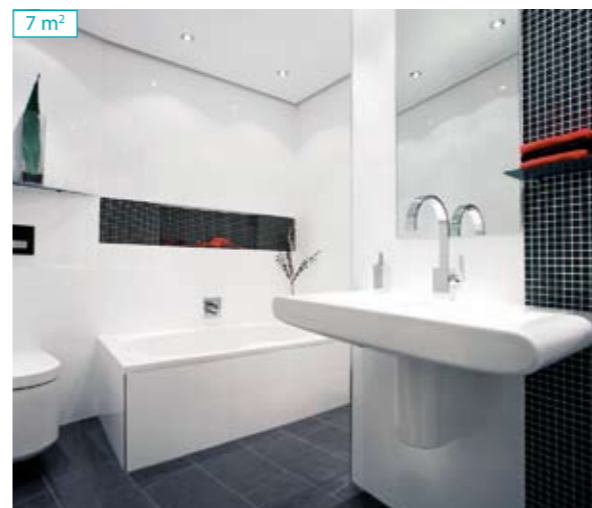

Aus dem Alltäglichen das Besondere machen!

7 m²